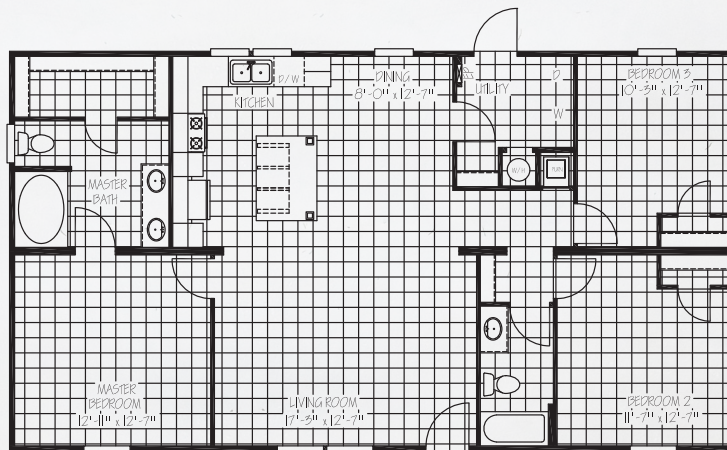

# NASSAU

MODEL: **FAC28483A** | **28X48** | **1264 SQ. FT.** | **3 BED 2 BATH**